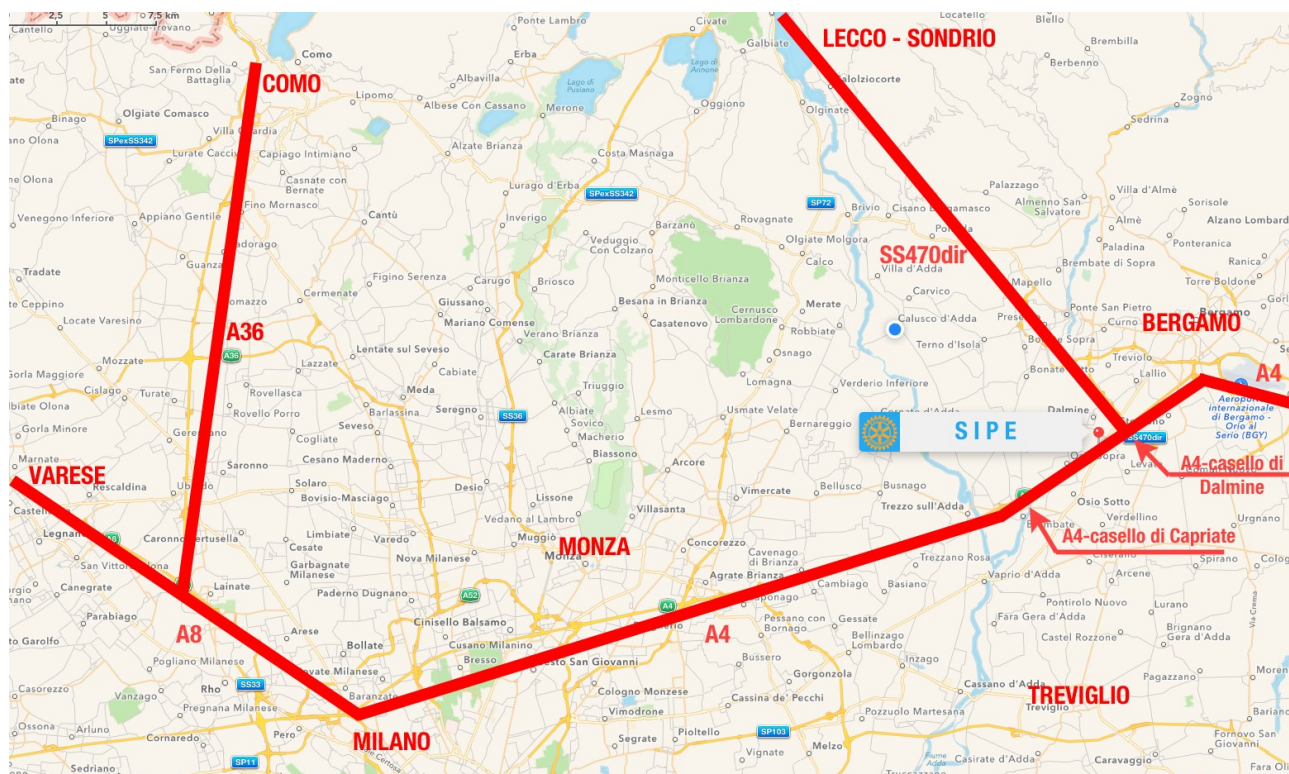

COME RAGGIUNGERE IL SITO

DA SONDRIO E LECCO
TRAMITE SS342 – SS470dir - SS525
alla rotonda svincolo A4
prendere la direzione
Dalmine

DA VARESE, COMO E MONZA
TRAMITE A4
uscire al casello di Dalmine.
Prendere la SS525 per
Dalmine – Osio Sopra
oppure, uscire al casello di
Capriate. Prendere la SS525
per Bergamo

COORDINATE: 45.6311337, 9.6024228