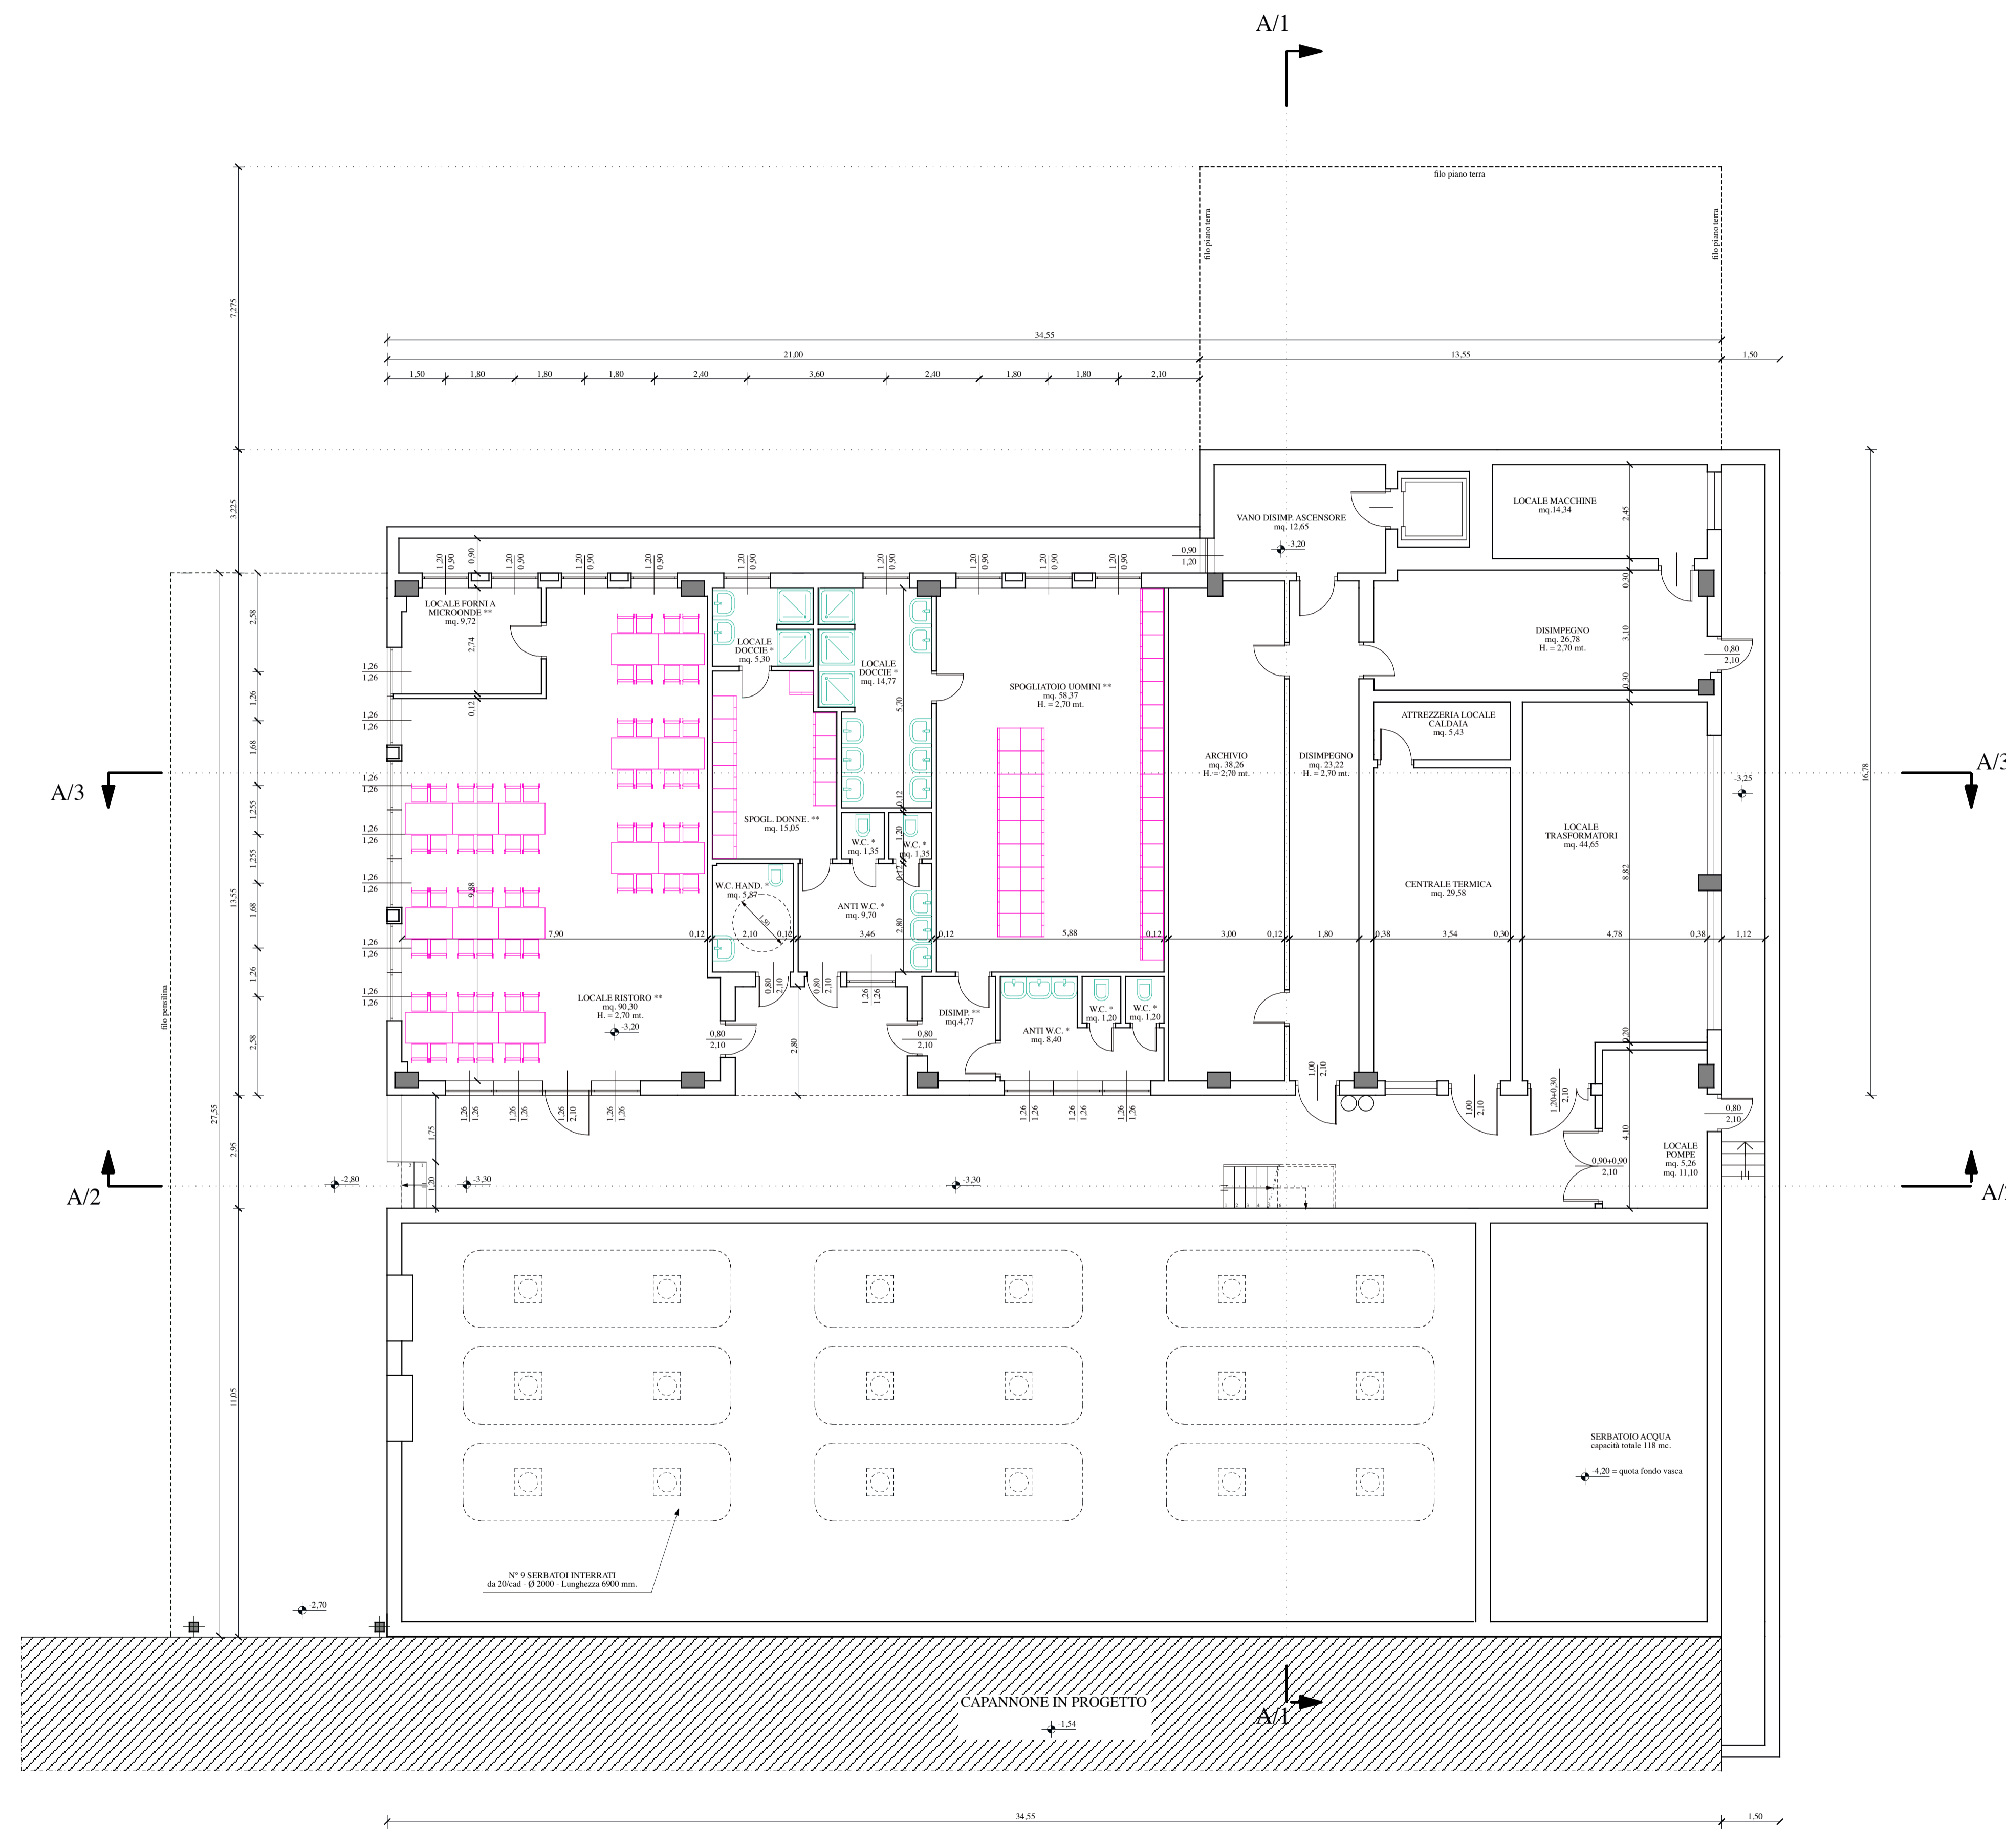

PIANTA PIANO INTERRATO

LEGENDA

GREBE ITALIA S.r.l. VIA A. VISCONTI N° 56 - 23900 LECCO Tel. 0341 - 256212 Partita IVA: 02319460130	
STABILIMENTO DI SOTTO IL MONTE GIOVANNI XXIII (BG) Località Bedesco	
Oggetto: Variante alla C.E. n. 21 del 07/07/2000 PALAZZINA UFFICI Progetto: pianta piano interrato e terra	
Disegni N° 2	Scala: 1:100 Date: Febbraio 2001
STUDIO DI INGEGNERIA CALVI VIA BESCONDA INFERIORE N° 3 - 23900 LECCO Tel. 0341 - 30099 - Fax 0341 - 26712 - e-mail: studio@ingcalvi.com Cod. Fisc./Partita IVA: 0234948130